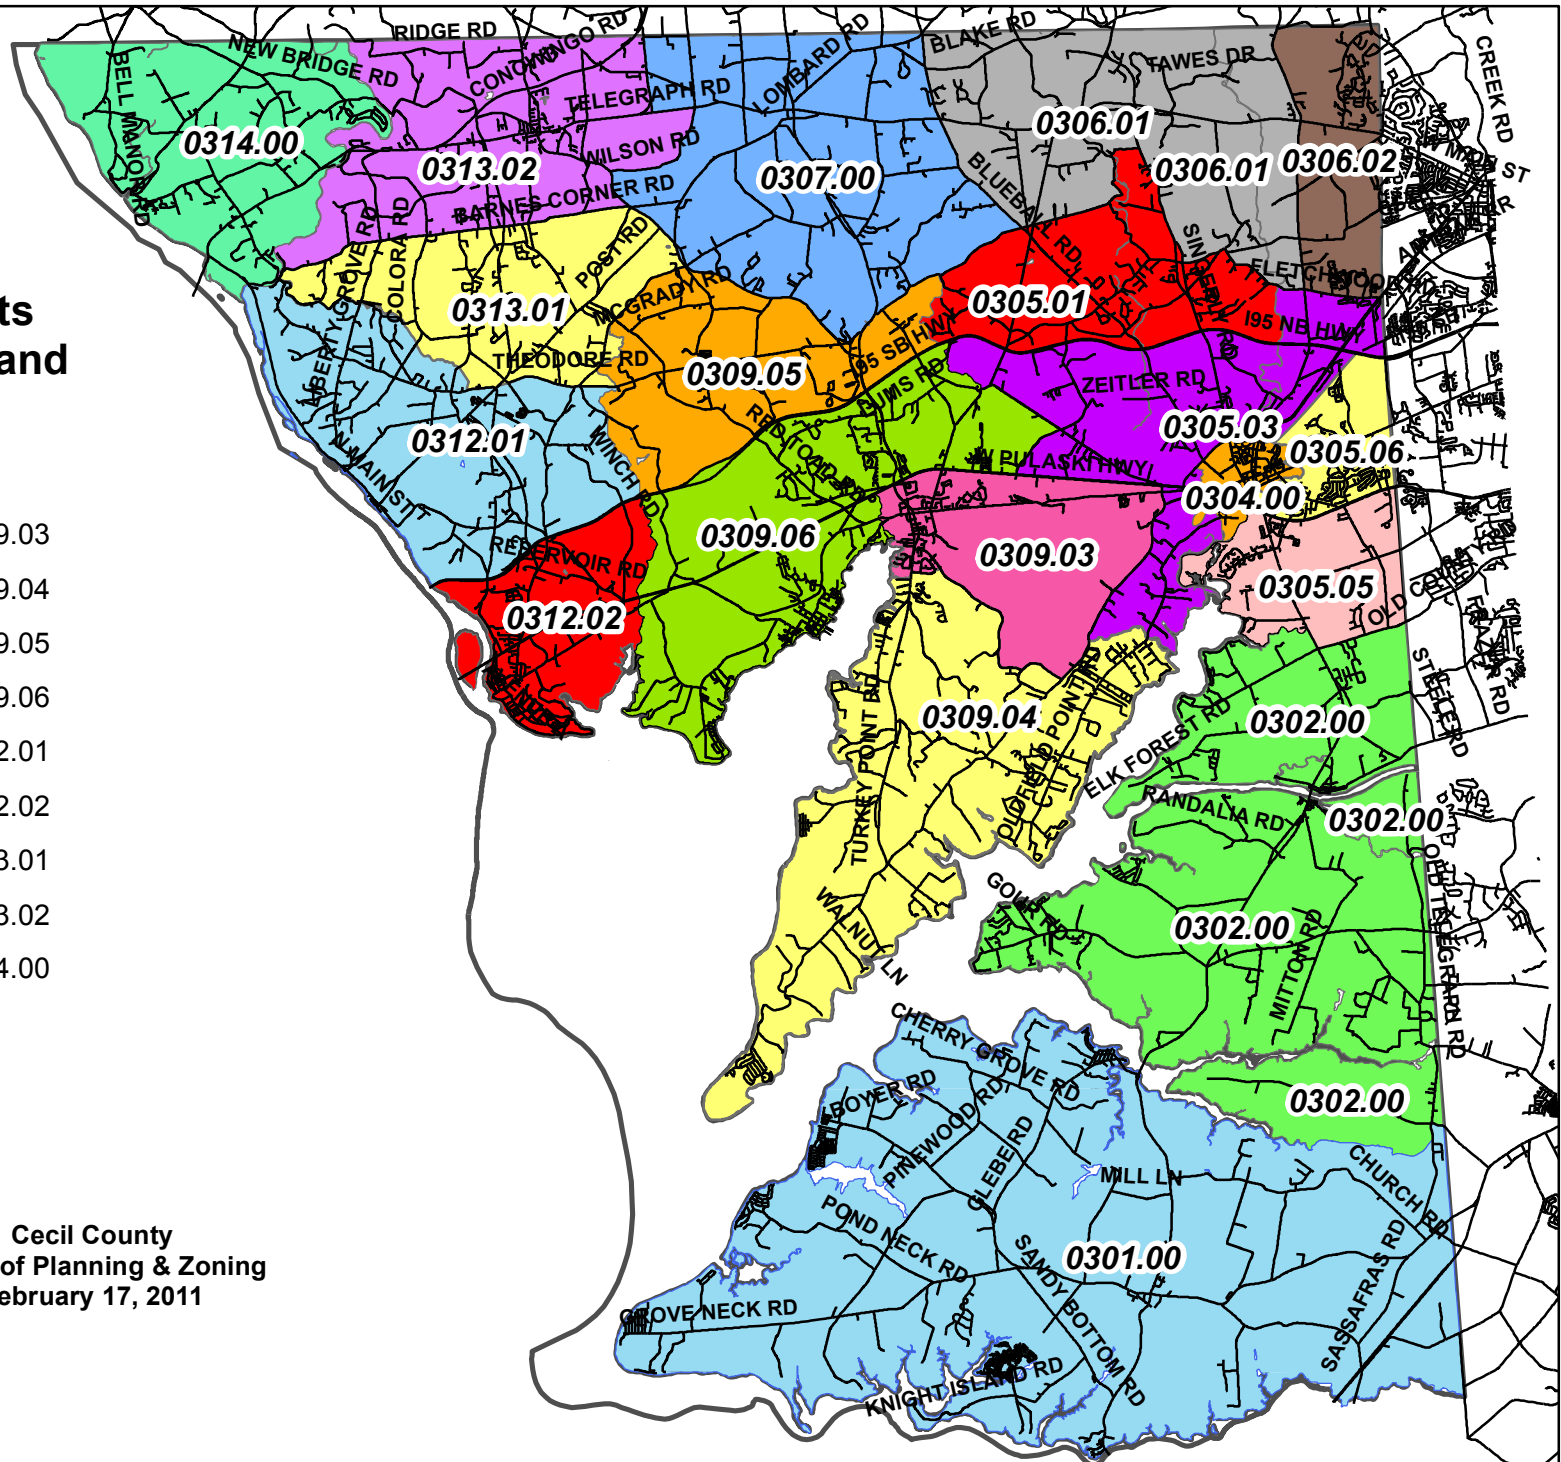

2010 Census Tracts Cecil County, Maryland

Legend

	0301.00		0309.03
	0302.00		0309.04
	0304.00		0309.05
	0305.01		0309.06
	0305.03		0312.01
	0305.05		0312.02
	0305.06		0313.01
	0306.01		0313.02
	0306.02		0314.00
	0307.00		

Cecil County
Office of Planning & Zoning
February 17, 2011